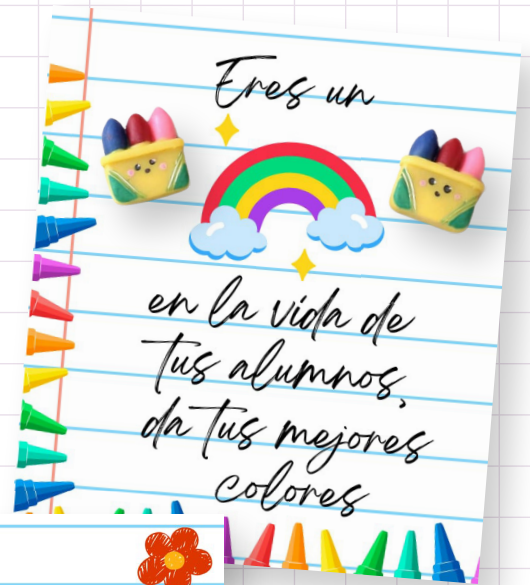

ARETITOS *mini*

tarjeta 6x6.5 cms

$38 C/U

a partir de 3 PZAS

$35 C/U

ARETITOS *School*

tarjeta 6x6.5 cms

$45 C/U

a partir de 3 PZAS

$40 C/U