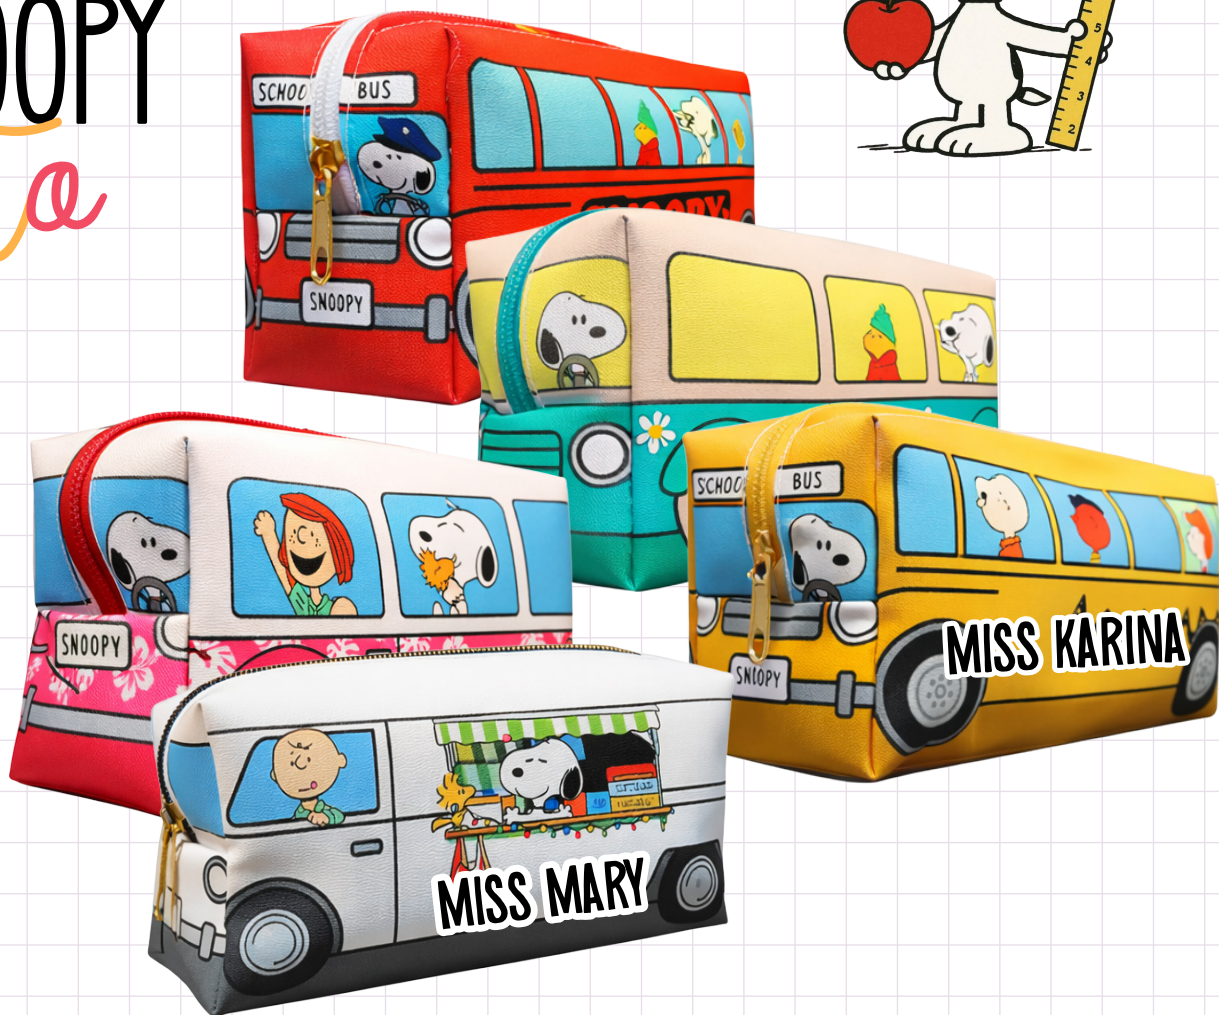

# LAPICERA SNOOPY

*Camioncita*

15X8 cms

\$90 C/U

a partir de 3 PZAS

\$85 C/U